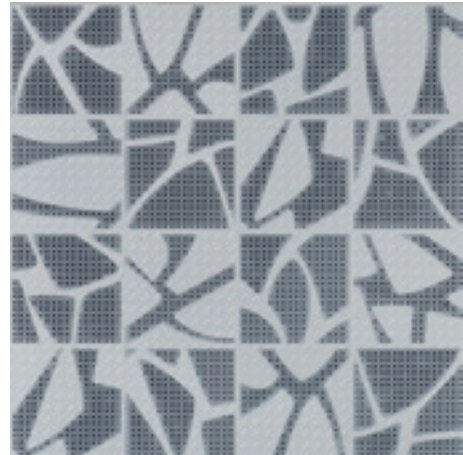

Flash Porselen	Flash Porcelain
Yer Dekor	Floor Decor
Ebat	Size
40x40 cm	16"x16"
Renk	Color
Mavi	Blue