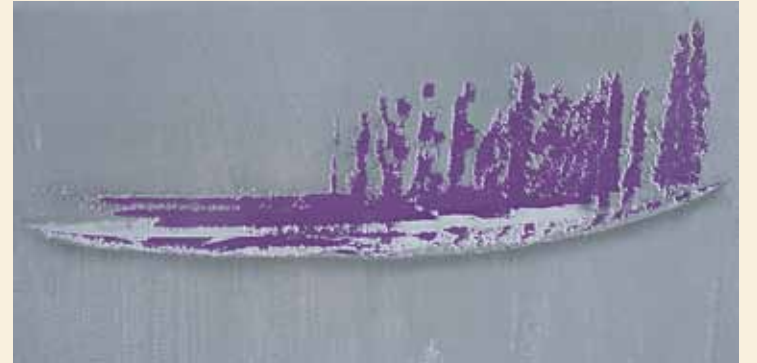

# bıçak antrasit

/ anthracite

Ebat / Size:  
40x80 cm  
Renk / Color:  
Antrasit / Anthracite  
Rektifiyeli / Rectified

bıçak dekor / decor  
Ebat / Size:  
40x80 cm  
Renk / Color:  
Antrasit / Anthracite  
Rektifiyeli / Rectified